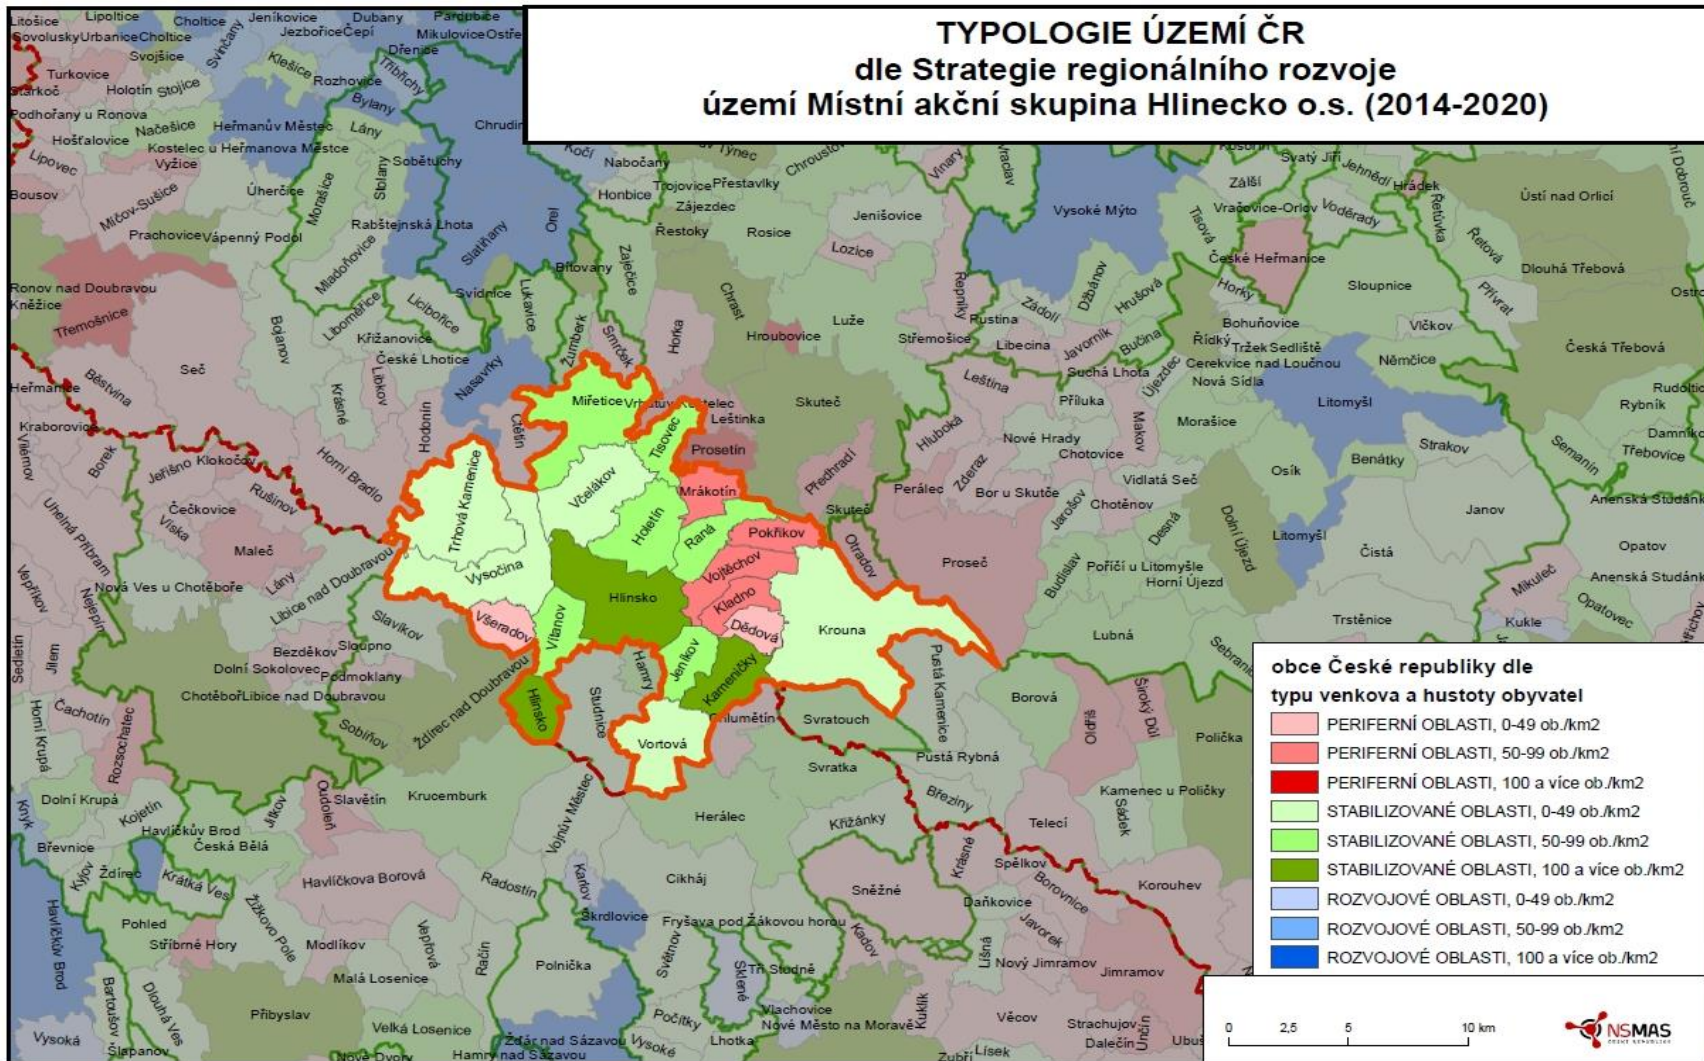

Typologie území SO ORP z hlediska regionální konkurenceschopnosti

-  Hranice kraje
-  Hranice správního obvodu obce s rozšířenou působností

Hodnota indexu regionální konkurenceschopnosti

-  < 69
-  70 - 84
-  85 - 99
-  100 - 114
-  > 115

0 25 50 100 km

TYOLOGIE ÚZEMÍ ČR dle Strategie regionálního rozvoje území Místní akční skupina Hlinecko o.s. (2014-2020)

Tréninková výzva osvojování PRV

KALENDÁŘ AKCÍ MAS 2013

Území MAS Hlinecko je typickým venkovským regionem v členitém terénu a drsnější krajinou. Je bohaté na tradice, kterých si vážíme a chceme je nejen uchovat, ale i obnovit a přidat k nim aktivity současné. V roce 2013 jsme pro vás s partnery v regionu připravili následující akce: