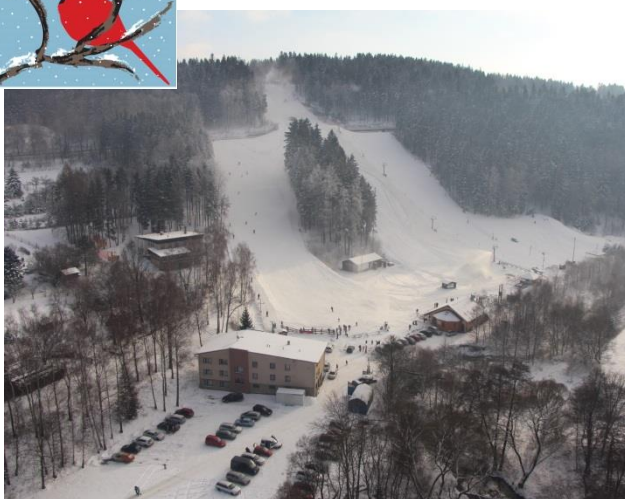

Cestovní ruch v zimě