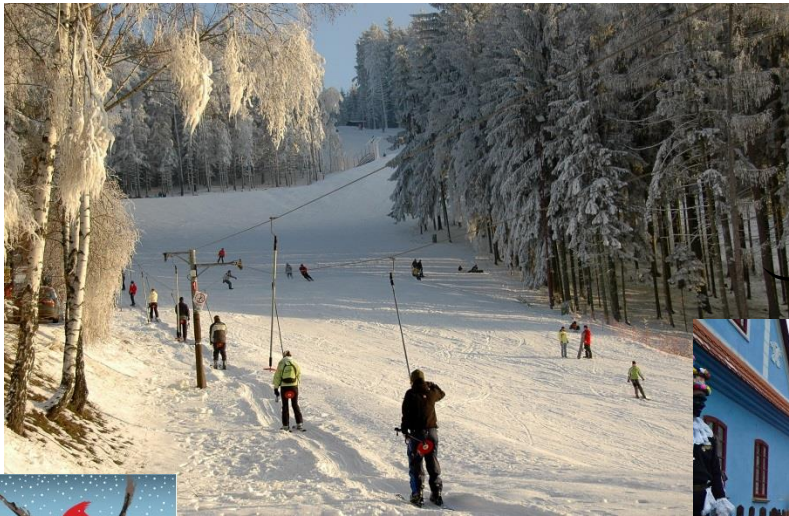

Cestovní ruch v zimě