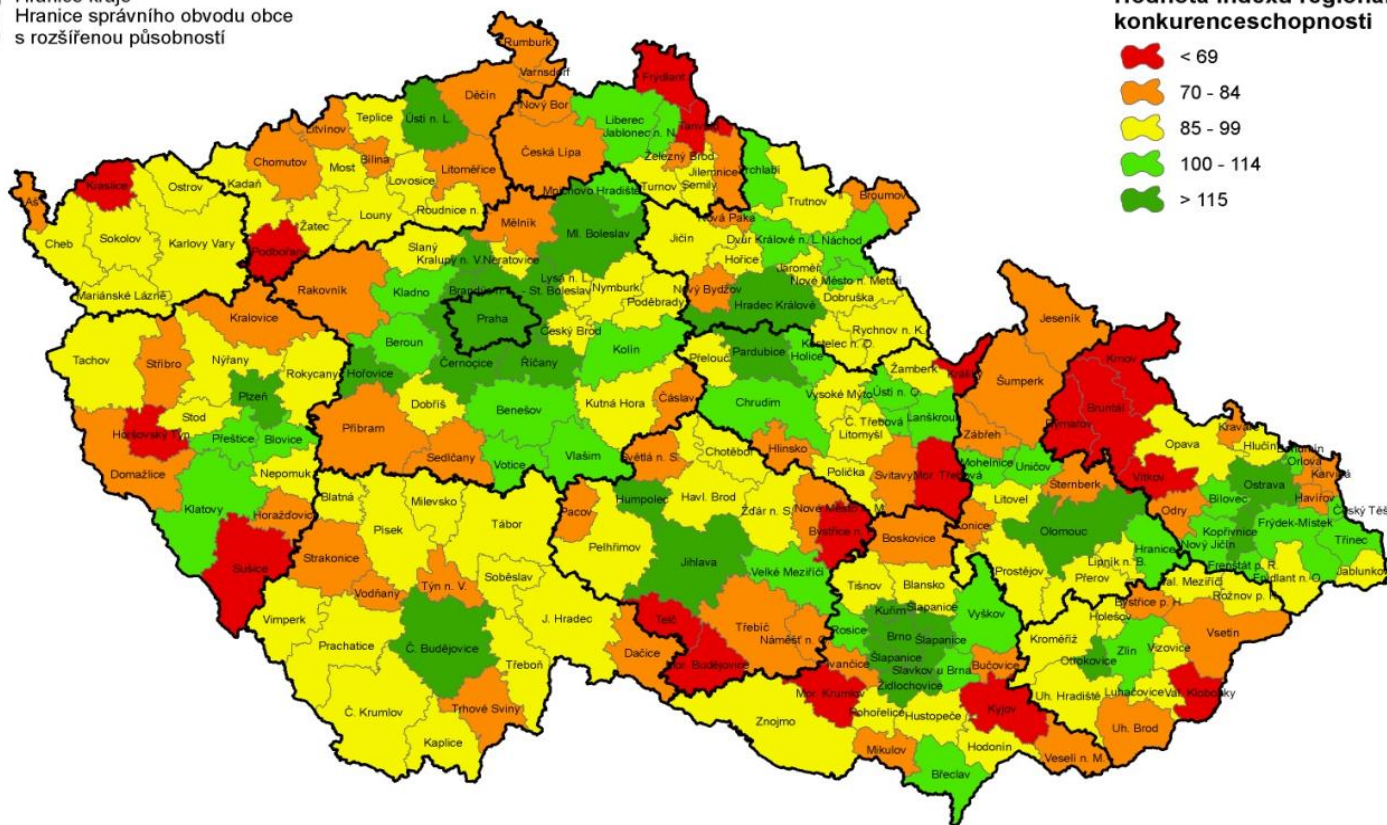

18 obcí

18 993 obyvatel

plocha 225 km²

56 členů

21 podnikatelů

14 NNO

**21 veřejných
subjektů**

**Nezaměstnanost
103,6% Ø ČR**

Typologie území SO ORP z hlediska regionální konkurenceschopnosti

-  Hranice kraje
-  Hranice správního obvodu obce s rozšířenou působností

Hodnota indexu regionální konkurenceschopnosti

-  < 69
-  70 - 84
-  85 - 99
-  100 - 114
-  > 115

0 25 50 100 km

TYOLOGIE ÚZEMÍ ČR dle Strategie regionálního rozvoje území Místní akční skupina Hlinecko o.s. (2014-2020)

Tréninková výzva osvojování PRV

KALENDÁŘ AKCÍ MAS 2013

Území MAS Hlinecko je typickým venkovským regionem v členitém terénu a drsnější krajinou. Je bohaté na tradice, kterých si vážíme a chceme je nejen uchovat, ale i obnovit a přidat k nim aktivity současné. V roce 2013 jsme pro vás s partnery v regionu připravili následující akce: