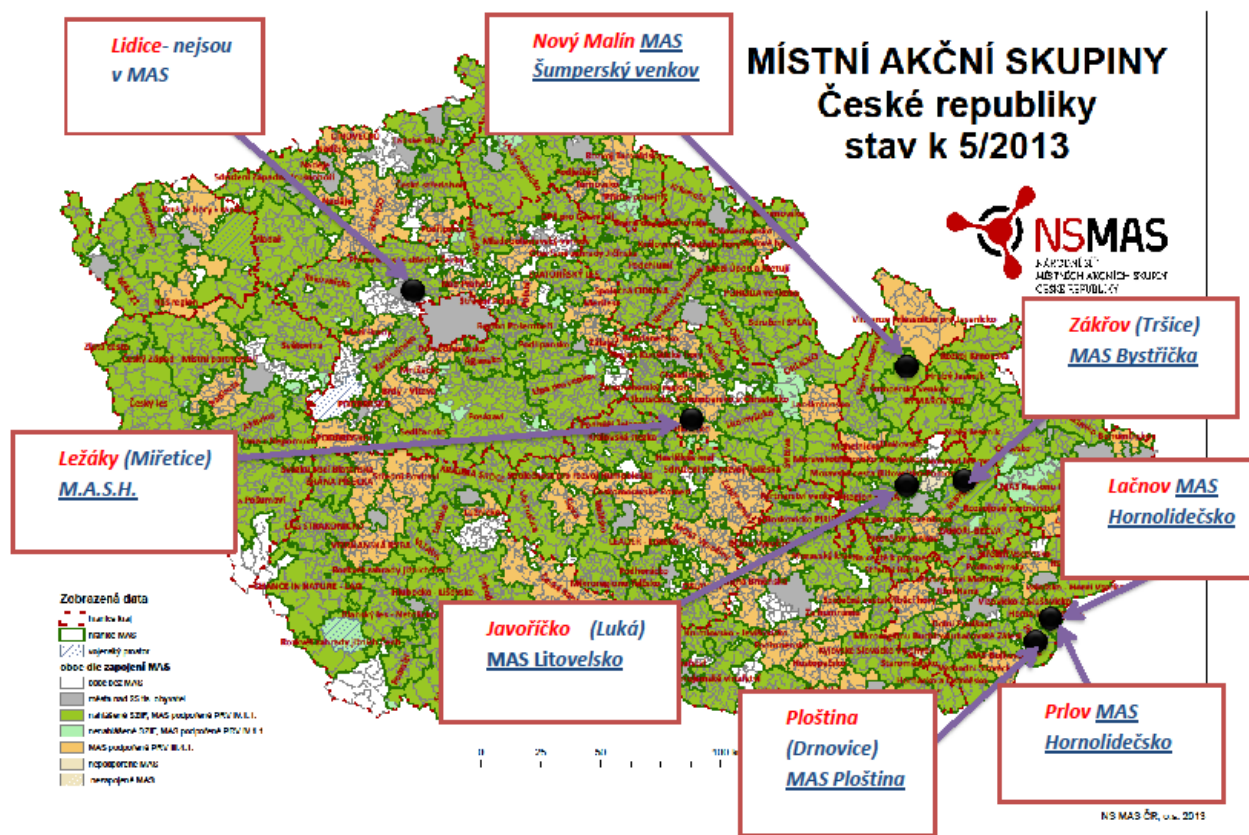

Život a historie vypálených obcí