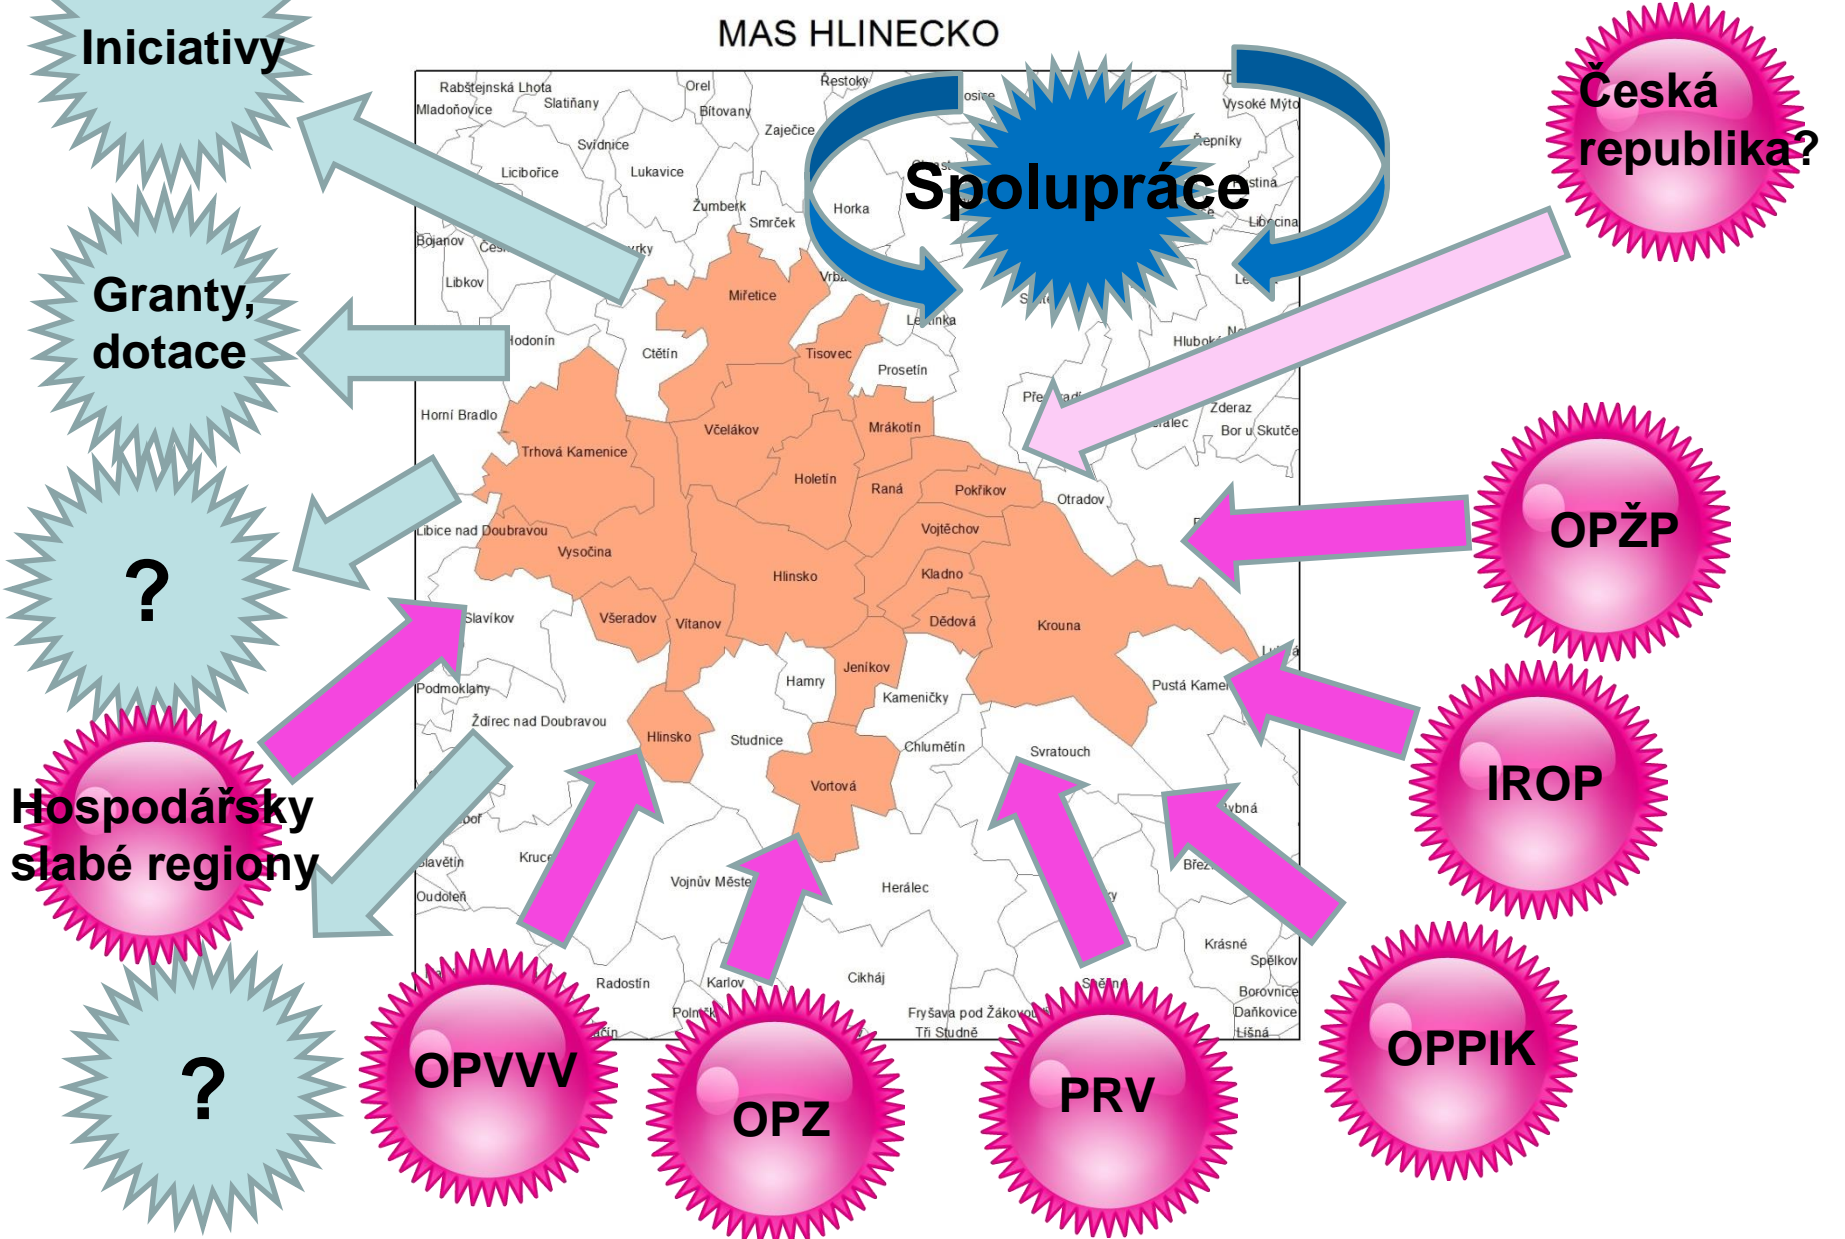

Využijeme příležitostí 2014-2020